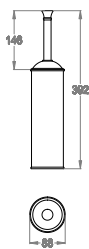

## AB.CA11.A

• Portascopino a pavimento.

Chrome

Black to White

Brushed

Matt Luxe

Golden

Matt Golden