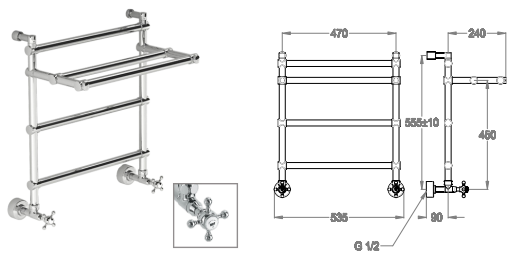

←	Watt	BTU/h	Kcal/h
	175	597	151