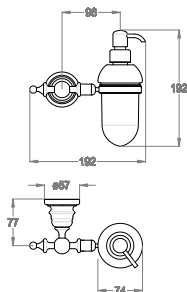

AB.ME01.E

• Dispenser a parete.

Chrome

Black to White

Brushed

Matt Luxe

Golden

Matt Golden