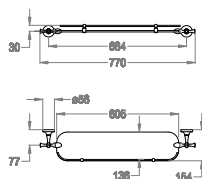

AB.CA12.H

• Piantana WC-bidet.

Chrome

AB.CA15.A

• Mensola sottospecchio con ringhiera.

Chrome

Black to White

Brushed

Matt Luxe

Golden

Matt Golden