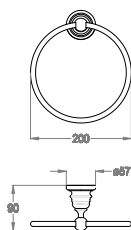

AB.ME08.B

• Portasciugamani circolare a parete.

Chrome

Black to White

Brushed

Matt Luxe

Golden

Matt Golden