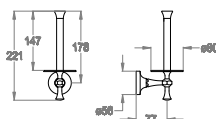

## AB.CA10.B

• Portarotolo di scorta a parete.

Chrome

Black to White

Brushed

Matt Luxe

Golden

Matt Golden