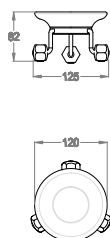

AB.CA01.C

• Portasapone da appoggio.

Chrome

Black to White

Brushed

Matt Luxe

Golden

Matt Golden