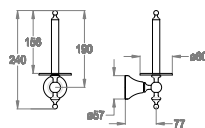

## AB.ML10.B

• Portarotolo di scorta a parete.

Chrome

Black to White

Brushed

Matt Luxe

Golden

Matt Golden