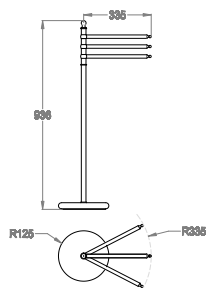

AB.ME12.A

• Piantana portasciugamani.

Chrome