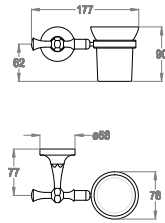

AB.CA02.A

• Portabicchiere a parete.

Chrome

Black to White

Brushed

Matt Luxe

Golden

Matt Golden