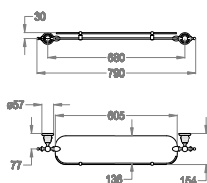

AB.ME15.A

• Mensola sottosp specchio con ringhiera.

Chrome

Black to White

Brushed

Matt Luxe

Golden

Matt Golden