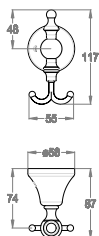

AB.ML05.A

• Portabiti a parete.

Chrome

Black to White

Brushed

Matt Luxe

Golden

Matt Golden