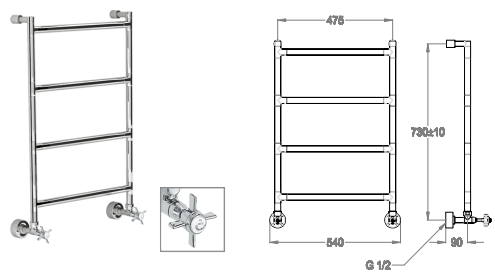

SC.CA03.B

• Scaldasalviette idraulico fisso h. 730 mm, interasse 475 mm. **Chrome**

←	Watt	BTU/h	Kcal/h
	154	525	132