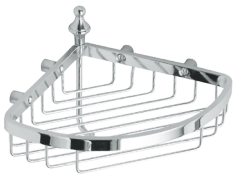

## AB.ME16.A

• Cestino angolare doccia con gancio.

Chrome

Black to White

Brushed

Matt Luxe

Golden

Matt Golden