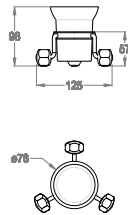

## AB.CA06.A

• Portasciugamani a parete, lunghezza 430 mm.

Chrome

Black to White

Brushed

Matt Luxe

Golden

Matt Golden