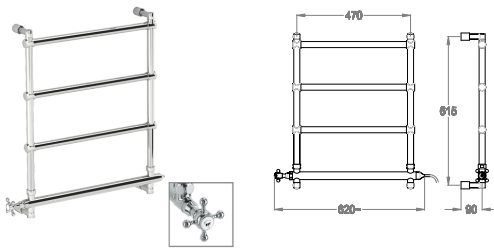

SC.ME11.A

• Scaldasalviette elettrico fisso h. 615 mm, interasse 470 mm.

Chrome

←	Watt	BTU/h	Kcal/h
	158	539	136