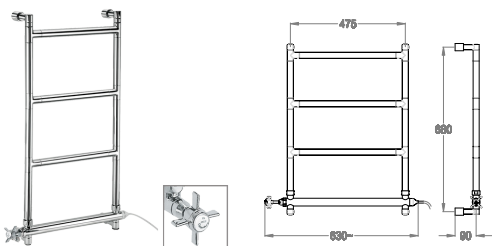

SC.CA13.B

• Scaldasalviette elettrico fisso h. 680 mm, interasse 475 mm.

Chrome

←	Watt	BTU/h	Kcal/h
	164	560	141