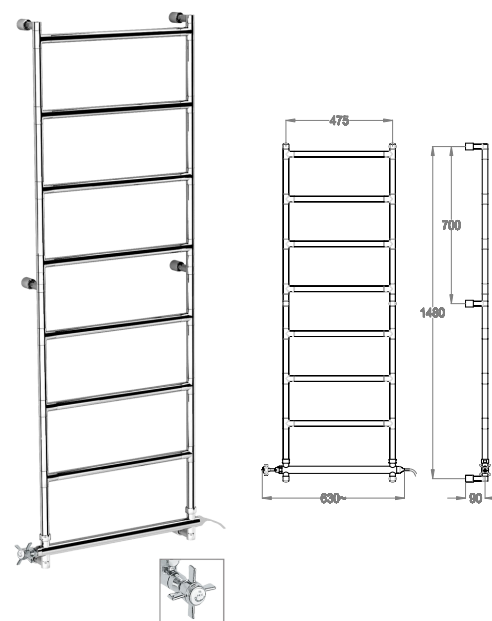

SC.CA14.B

• Scaldasalviette elettrico fisso h. 1480 mm, interasse 475 mm.

Chrome

←	Watt	BTU/h	Kcal/h
	316	1078	272