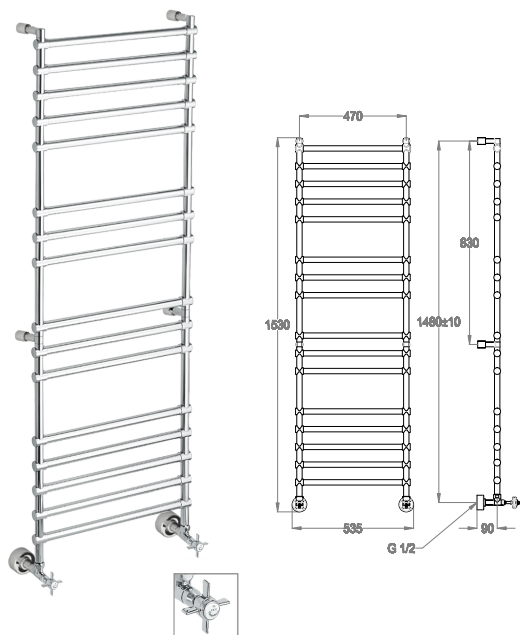

SC.CA02.A

• Scaldasalviette idraulico fisso h. 1480 mm, interasse 470 mm. **Chrome**

←	Watt	BTU/h	Kcal/h
	512	1747	440