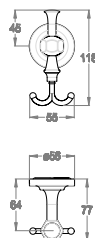

AB.CA05.A

• Portabiti a parete.

Chrome

Black to White

Brushed

Matt Luxe

Golden

Matt Golden