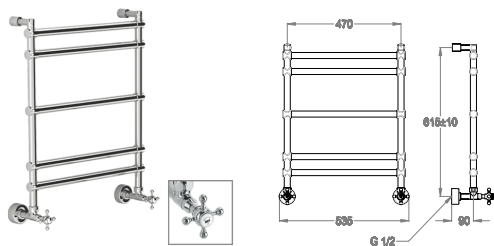

SC.ME02.B

• Scaldasalviette idraulico fisso h. 615 mm, interasse 470 mm. **Chrome**

←	Watt	BTU/h	Kcal/h
	233	795	200

SC.ME02.C

• Scaldasalviette idraulico fisso h. 555 mm, interasse 470 mm, con ripiano portasciugamani. **Chrome**