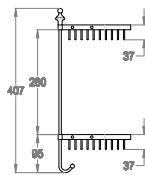

AB.ME16.A

• Cestino angolare doccia con gancio.

Chrome

Black to White

Brushed

Matt Luxe

Golden

Matt Golden

AB.ME16.B

• Cestino angolare doccia doppio con gancio.

Chrome

Black to White

Brushed

Matt Luxe

Golden

Matt Golden

AB.ME10.A

• Portarotolo a parete.

Chrome

Black to White

Brushed

Matt Luxe

Golden

Matt Golden

AB.ME10.B

• Portarotolo di scorta a parete.

Chrome

Black to White

Brushed

Matt Luxe

Golden

Matt Golden