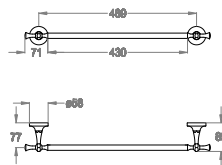

## AB.CA06.A

• Portasciugamani a parete, lunghezza 430 mm.

Chrome

Black to White

Brushed

Matt Luxe

Golden

Matt Golden