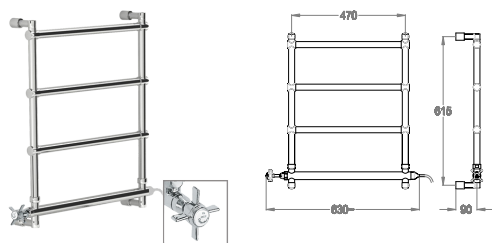

SC.CA11.A

• Scaldasalviette elettrico fisso h. 615 mm, interasse 470 mm.

Chrome

←	Watt	BTU/h	Kcal/h
	158	539	136