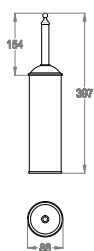

## AB.ME11.A

• Portascopino a pavimento.

Chrome

Black to White

Brushed

Matt Luxe

Golden

Matt Golden