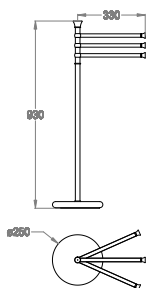

## AB.CA12.H

• Piantana WC-bidet.

Chrome