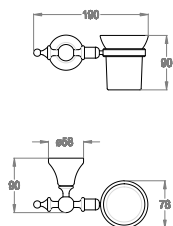

AB.ML02.A

• Portabicchiere a parete.

Chrome

Black to White

Brushed

Matt Luxe

Golden

Matt Golden