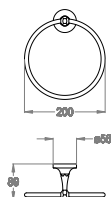

AB.CA07.B

• Portasciugamani a doppio snodo a parete, lunghezza 300 mm.

Chrome

Black to White

Brushed

Matt Luxe

Golden

Matt Golden

AB.CA08.B

• Portasciugamani circolare a parete.

Chrome

Black to White

Brushed

Matt Luxe

Golden

Matt Golden

AB.CA05.A

• Portabiti a parete.

Chrome

Black to White

Brushed

Matt Luxe

Golden

Matt Golden

AB.CA04.A

• Cestino per doccia.

Chrome

Black to White

Brushed

Matt Luxe

Golden

Matt Golden