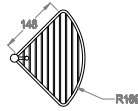

## AB.CA16.A

• Cestino angolare doccia con gancio.

Chrome

Black to White

Brushed

Matt Luxe

Golden

Matt Golden