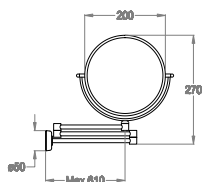

AB.UN01.A

• Specchio ingranditore a parete con meccanismo a tre bracci.

Chrome