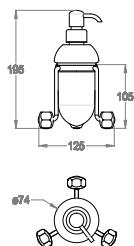

AB.CA01.D

• Dispenser da appoggio.

Chrome

Black to White

Brushed

Matt Luxe

Golden

Matt Golden