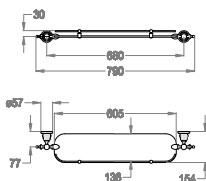

AB.ME15.A

• Mensola sottospecchio con ringhiera.

Chrome

Black to White

Brushed

Matt Luxe

Golden

Matt Golden