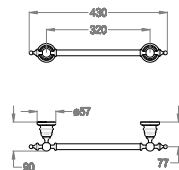

AB.ME06.B

• Portasciugamani a parete, lunghezza 320 mm.

Chrome

Black to White

Brushed

Matt Luxe

Golden

Matt Golden