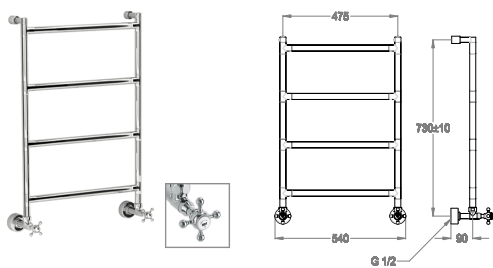

SC.ME03.B

• Scaldasalviette idraulico fisso h. 730 mm, **Chrome**
interasse 475 mm.

←	Watt	BTU/h	Kcal/h
	154	525	132