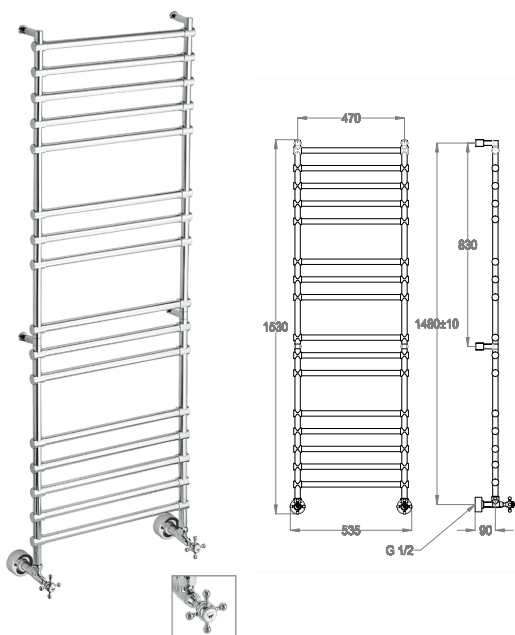

SC.ME02.A

• Scaldasalviette idraulico fisso h. 1480 mm, **Chrome**
interasse 470 mm.

←	Watt	BTU/h	Kcal/h
	512	1747	440