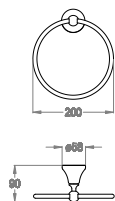

AB.ML07.B

• Portasciugamani a doppio snodo a parete, lunghezza 300 mm.

Chrome

Black to White

Brushed

Matt Luxe

Golden

Matt Golden

AB.ML08.B

• Portasciugamani circolare a parete.

Chrome

Black to White

Brushed

Matt Luxe

Golden

Matt Golden

AB.ML05.A

• Portabiti a parete.

Chrome

Black to White

Brushed

Matt Luxe

Golden

Matt Golden

AB.ML04.A

• Cestino per doccia.

Chrome

Black to White

Brushed

Matt Luxe

Golden

Matt Golden