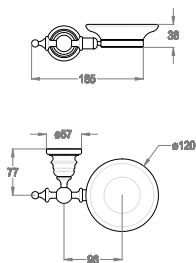

AB.ME01.A

• Portasapone a parete.

Chrome

Black to White

Brushed

Matt Luxe

Golden

Matt Golden