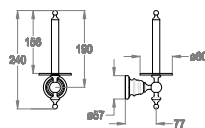

## AB.ME10.B

• Portarotolo di scorta a parete.

Chrome

Black to White

Brushed

Matt Luxe

Golden

Matt Golden