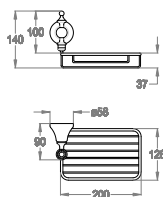

AB.ML04.A

• Cestino per doccia.

Chrome

Black to White

Brushed

Matt Luxe

Golden

Matt Golden