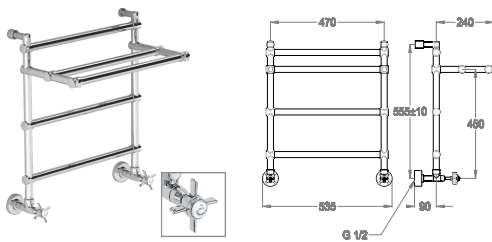

←	Watt	BTU/h	Kcal/h
	175	597	151