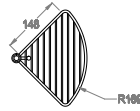

AB.ME16.A

• Cestino angolare doccia con gancio.

Chrome

Black to White

Brushed

Matt Luxe

Golden

Matt Golden

AB.ME16.B

• Cestino angolare doccia doppio con gancio.

Chrome

Black to White

Brushed

Matt Luxe

Golden

Matt Golden