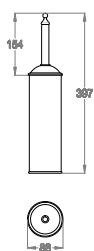

AB.ME11.A

• Portascopino a pavimento.

Chrome

Black to White

Brushed

Matt Luxe

Golden

Matt Golden