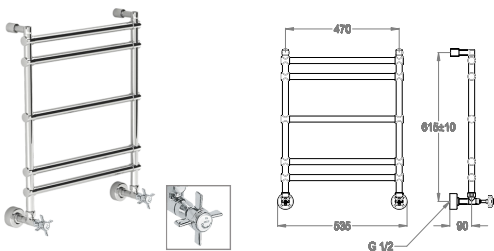

SC.CA02.B

• Scaldasalviette idraulico fisso h. 615 mm, interasse 470 mm. **Chrome**

←	Watt	BTU/h	Kcal/h
	233	795	200

SC.CA02.C

• Scaldasalviette idraulico fisso h. 555 mm, interasse 470 mm, con ripiano portasciugamani. **Chrome**