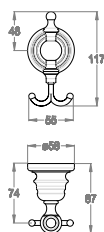

AB.ME05.A

• Portabiti a parete.

Chrome

Black to White

Brushed

Matt Luxe

Golden

Matt Golden