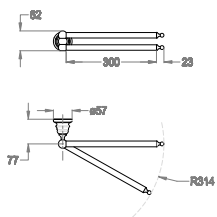

AB.ME07.B

• Portasciugamani a doppio snodo a parete, lunghezza 300 mm.

Chrome

Black to White

Brushed

Matt Luxe

Golden

Matt Golden