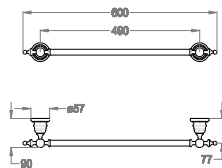

## AB.ME06.A

• Portasciugamani a parete, lunghezza 490 mm.

Chrome

Black to White

Brushed

Matt Luxe

Golden

Matt Golden