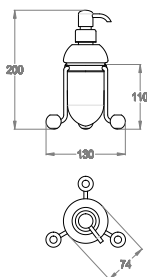

AB.ME01.D

• Dispenser da appoggio.

Chrome

Black to White

Brushed

Matt Luxe

Golden

Matt Golden