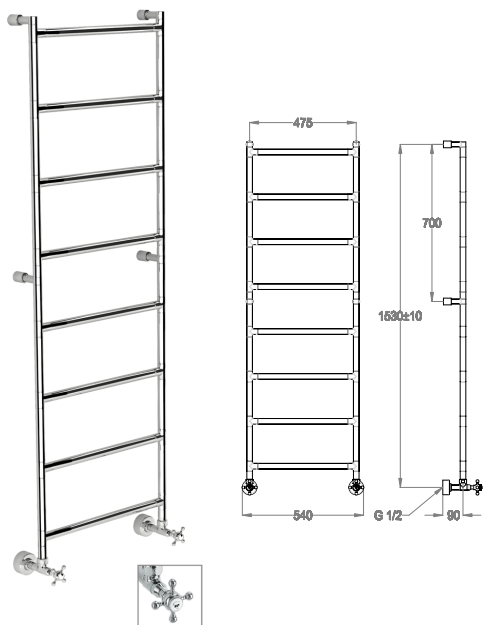

SC.ME04.B

• Scaldasalviette idraulico fisso h. 1530 mm, interasse 475 mm. **Chrome**

←	Watt	BTU/h	Kcal/h
	307	1047	164