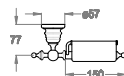

## AB.ME10.A

• Portarotolo a parete.

Chrome

Black to White

Brushed

Matt Luxe

Golden

Matt Golden