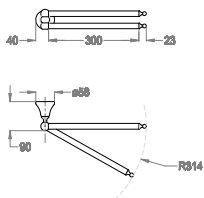

AB.ML07.B

• Portasciugamani a doppio snodo a parete, lunghezza 300 mm.

Chrome

Black to White

Brushed

Matt Luxe

Golden

Matt Golden

AB.ML08.B

• Portasciugamani circolare a parete.

Chrome

Black to White

Brushed

Matt Luxe

Golden

Matt Golden