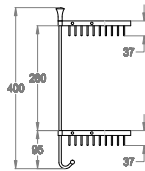

AB.CA16.A

• Cestino angolare doccia con gancio.

Chrome

Black to White

Brushed

Matt Luxe

Golden

Matt Golden

AB.CA16.B

• Cestino angolare doccia doppio con gancio.

Chrome

Black to White

Brushed

Matt Luxe

Golden

Matt Golden

AB.CA10.A

• Portarotolo a parete.

Chrome

Black to White

Brushed

Matt Luxe

Golden

Matt Golden

AB.CA10.B

• Portarotolo di scorta a parete.

Chrome

Black to White

Brushed

Matt Luxe

Golden

Matt Golden