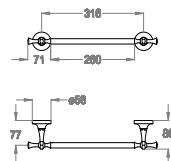

## AB.CA06.B

• Portasciugamani a parete, lunghezza 260 mm.

Chrome

Black to White

Brushed

Matt Luxe

Golden

Matt Golden