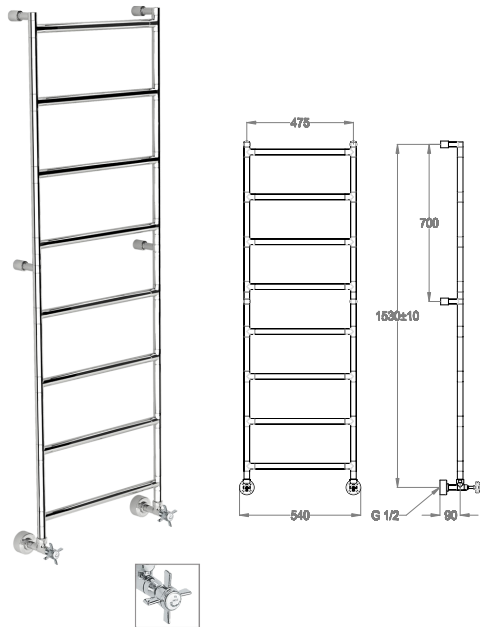

SC.CA04.B

• Scaldasalviette idraulico fisso h. 1530 mm, interasse 475 mm. **Chrome**

←	Watt	BTU/h	Kcal/h
	307	1047	264