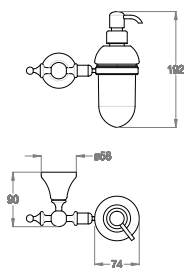

AB.ML01.E

• Dispenser a parete.

Chrome

Black to White

Brushed

Matt Luxe

Golden

Matt Golden