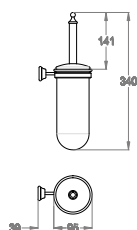

AB.ME11.C

• Portascopino a parete.

Chrome

Black to White

Brushed

Matt Luxe

Golden

Matt Golden