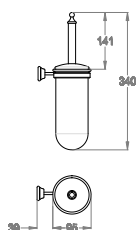

## AB.ME12.A

• Piantana portasciugamani.

Chrome