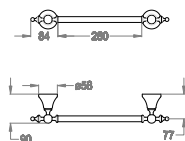

## AB.ML06.B

• Portasciugamani a parete, lunghezza 260 mm.

Chrome

Black to White

Brushed

Matt Luxe

Golden

Matt Golden