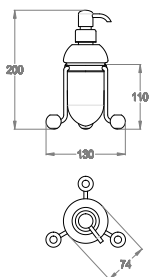

AB.ME01.D

• Dispenser da appoggio.

Chrome

Black to White

Brushed

Matt Luxe

Golden

Matt Golden