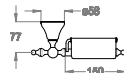

AB.ML10.A

• Portarotolo a parete.

Chrome

Black to White

Brushed

Matt Luxe

Golden

Matt Golden