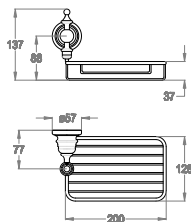

AB.ME04.A

• Cestino per doccia.

Chrome

Black to White

Brushed

Matt Luxe

Golden

Matt Golden