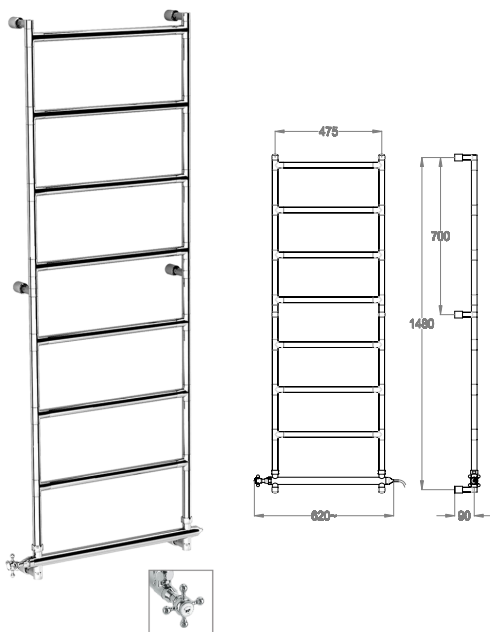

SC.ME14.B

• Scaldasalviette elettrico fisso h. 1480 mm, interasse 475 mm.

Chrome

←	Watt	BTU/h	Kcal/h
	316	1078	172