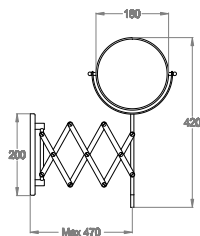

SP.UN01.C

• Specchio ingranditore orientabile a parete con movimento a fisarmonica.

Chrome