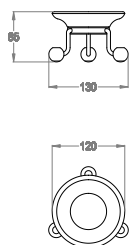

AB.ME01.C

• Portasapone da appoggio.

Chrome

Black to White

Brushed

Matt Luxe

Golden

Matt Golden