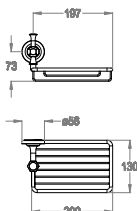

AB.CA04.A

• Cestino per doccia.

Chrome

Black to White

Brushed

Matt Luxe

Golden

Matt Golden