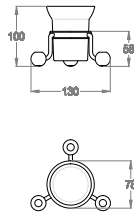

AB.ME02.B

• Portabicchiere da appoggio.

Chrome

Black to White

Brushed

Matt Luxe

Golden

Matt Golden