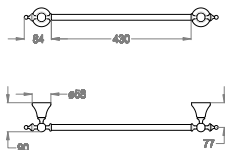

## AB.ML06.A

• Portasciugamani a parete, lunghezza 430 mm.

Chrome

Black to White

Brushed

Matt Luxe

Golden

Matt Golden