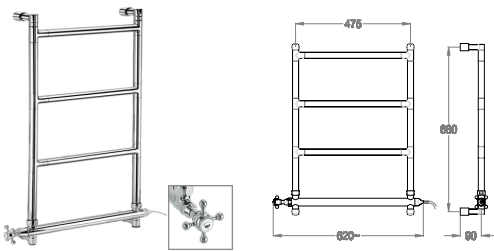

SC.ME13.B

• Scaldasalviette elettrico fisso h. 680 mm, interasse 475 mm.

Chrome

←	Watt	BTU/h	Kcal/h
	164	560	141