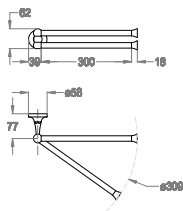

## AB.CA07.B

• Portasciugamani a doppio snodo a parete, lunghezza 300 mm.

Chrome

Black to White

Brushed

Matt Luxe

Golden

Matt Golden