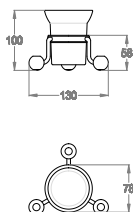

## AB.ML06.A

• Portasciugamani a parete, lunghezza 430 mm.

Chrome

Black to White

Brushed

Matt Luxe

Golden

Matt Golden