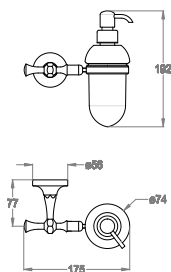

AB.CA01.E

• Dispenser a parete.

Chrome

Black to White

Brushed

Matt Luxe

Golden

Matt Golden