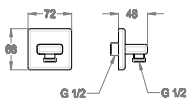

- Flessibile 1500 mm.
- Braueschlauch 1500 mm.
- Flexible 1500 mm.
- Шланг 1500 мм.
- 1500 mm 软管。

Chrome

Black to White

Brushed

Matt Luxe

Golden

Matt Golden

L=1500

05.5005.0