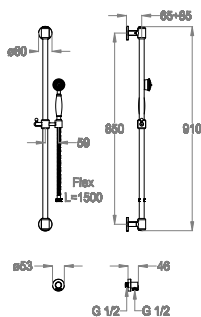

- Asta a parete con doccetta duplex, flex e presa d'acqua.
- Vertical bar with hand shower, flex and wall water inlet.
- Wandgleitstange mit Handbrause, Schlauch und Wasseranschluss.
- Barre murale avec douchette à main, flexible et arrivée d'eau.
- Barra mural con ducha de mano duplex, flex y toma de agua.
- Стенная штанга с душем дуплекс, гибкий шланг и водозабор.
- 垂直滑杆连手持花洒、软管及壁上进水口。