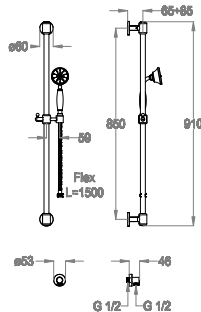

- Asta a parete con doccia duplex, flex e presa d'acqua con fissaggio a baionetta.
- Vertical bar with multifunctional hand shower, flex and wall water inlet with bayonet connection.
- Wandgleitstange mit Multifunktions-Handbrause, Schlauch und Wandanschlussbogen, Bayonet-Verschluss.
- Barre murale avec douche multifonction, flexible et prise d'eau avec système de fixation à baïonnette.
- Barra mural con ducha de mano multifunción, flex y toma de agua con fijación por cierre baioneta.
- Стенная штанга с многофункциональный ручной душ, гибкий шланг и водозабор с байонетным соединением.
- 垂直滑杆连手持花洒多功能手持花洒软管及卡口式固定连接进水口。

Chrome

Black to White

Brushed

Matt Luxe

Golden

Matt Golden

0540020 L=1500