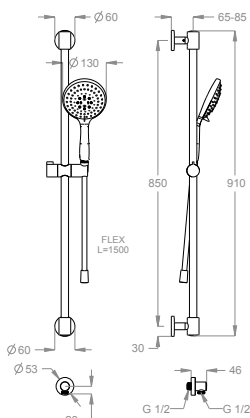

L=1500

0540933

14.0098.3 NEW

- Asta a parete con doccetta multifunzione, flex e presa d'acqua con fissaggio a baionetta.
- Vertical bar with multifunctional hand shower, flex and wall water inlet with bayonet connection.
- Wandgleitstange mit Multifunktions-Handbrause, Schlauch und Wandanschlussbogen, Bayonet-Verschluss.
- Barre murale avec douchette multifonction, flexible et prise d'eau avec système de fixation à baïonnette.
- Barra mural con ducha de mano multifunción, flex y toma de agua con fijación por cierre bayoneta.
- Стенная штанга с многофункциональный ручной душ, гибкий шланг и водозабор с байонетным соединением.
- 垂直滑杆连手持花洒多功能手持花洒软管及卡口式固定连接进水口。

Chrome

Black to White

Brushed

Matt Luxe

Matt Golden

L=1500 0540933

14.0098.6

- Asta a parete con doccetta multifunzione, flex e presa d'acqua.
- Vertical bar with multifunctional hand shower, flex and wall water inlet.
- Wandgleitstange mit Multifunktions-Handbrause, Schlauch und Wasseranschluss.
- Barre murale avec douchette multifonction, flexible et arrivée d'eau.
- Barra mural con ducha de mano multifunción, flex y toma de agua.
- Стенная штанга с multifunctionальной ручной душ, гибкий шланг и водозабор.
- 垂直滑杆连手持花洒多功能手持花洒软管及壁上进水口。

Chrome

L=1500 0540933

14.0091.6 NEW

- Asta a parete con doccetta multifunzione, flex e presa d'acqua con fissaggio a baionetta.
- Vertical bar with multifunctional hand shower, flex and wall water inlet with bayonet connection.
- Wandgleitstange mit Multifunktions-Handbrause, Schlauch und Wandanschlussbogen, Bayonet-Verschluss.
- Barre murale avec douchette multifonction, flexible et prise d'eau avec système de fixation à baïonnette.
- Barra mural con ducha de mano multifunción, flex y toma de agua con fijación por cierre bayoneta.
- Стенная штанга с multifunctionальной ручной душ, гибкий шланг и водозабор с байонетным соединением.
- 垂直滑杆连手持花洒多功能手持花洒软管及卡口式固定连接进水口。