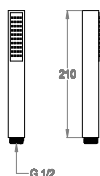

- Asta a parete.
- Vertical bar.
- Wandgleitstange.
- Barre murale.
- Barra mural.
- Стенная штанга.
- 垂直滑杆。

Chrome

Black to White

Brushed

Matt Luxe

Golden

Matt Golden

05.4008.5