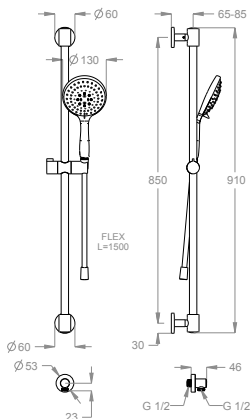

L=1500

0540933

14.0098.3 NEW

- Asta a parete con doccetta multifunzione, flex e presa d'acqua con fissaggio a baionetta.
- Vertical bar with multifunctional hand shower, flex and wall water inlet with bayonet connection.
- Wandgleitstange mit Multifunktions-Handbrause, Schlauch und Wandanschlussbogen, Bayonet-Verschluss.
- Barre murale avec douchette multifonction, flexible et prise d'eau avec système de fixation à baïonnette.
- Barra mural con ducha de mano multifunción, flex y toma de agua con fijación por cierre bayoneta.
- Стенная штанга с многофункциональный ручной душ, гибкий шланг и водозабор с байонетным соединением.
- 垂直滑杆连手持花洒多功能手持花洒软管及卡口式固定连接进水口。

Chrome

Black to White

Brushed

Matt Luxe

Matt Golden

L=1500 0540933

14.0098.6

- Asta a parete con doccetta multifunzione, flex e presa d'acqua.
- Vertical bar with multifunctional hand shower, flex and wall water inlet.
- Wandgleitstange mit Multifunktions-Handbrause, Schlauch und Wasseranschluss.
- Barre murale avec douchette multifonction, flexible et arrivée d'eau.
- Barra mural con ducha de mano multifunción, flex y toma de agua.
- Стенная штанга с multifunctionальной ручной душ, гибкий шланг и водозабор.
- 垂直滑杆连手持花洒多功能手持花洒软管及壁上进水口。

Chrome

L=1500 0540933

14.0091.6 NEW

- Asta a parete con doccetta multifunzione, flex e presa d'acqua con fissaggio a baionetta.
- Vertical bar with multifunctional hand shower, flex and wall water inlet with bayonet connection.
- Wandgleitstange mit Multifunktions-Handbrause, Schlauch und Wandanschlussbogen, Bayonet-Verschluss.
- Barre murale avec douchette multifonction, flexible et prise d'eau avec système de fixation à baïonnette.
- Barra mural con ducha de mano multifunción, flex y toma de agua con fijación por cierre bayoneta.
- Стенная штанга с multifunctionальной ручной душ, гибкий шланг и водозабор с байонетным соединением.
- 垂直滑杆连手持花洒多功能手持花洒软管及卡口式固定连接进水口。