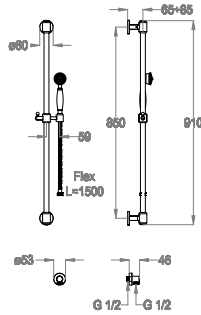

- Asta a parete con doccia duplex, flex e presa d'acqua.
- Vertical bar with hand shower, flex and wall water inlet.
- Wandgleitstange mit Handbrause, Schlauch und Wasseranschluss.
- Barre murale avec douche à main, flexible et arrivée d'eau.
- Barra mural con ducha de mano duplex, flex y toma de agua.
- Стенная штанга с душем дуплекс, гибкий шланг и водозабор.
- 垂直滑杆连手持花洒、软管及壁上进水口。