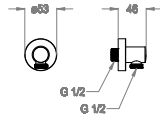

05.5006.2

- Attacco erogazione.
- Wall water inlet.
- Wandanschlussbogen.
- Prise d'eau.
- Empalme suministro.
- Крепление излива.
- 墙进水。

Chrome

G 1/2