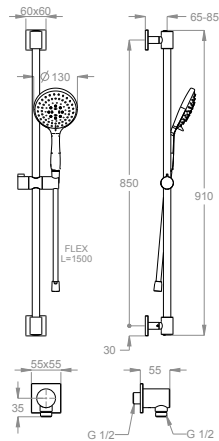

85.3885.0

- Asta a parete con doccia duplex, flex e presa d'acqua. **Chrome**
- Vertical bar with hand shower, flex and wall water inlet.
- Wandgleitstange mit Handbrause, Schlauch und Wasseranschluss.
- Barre murale avec douchette à main, flexible et arrivée d'eau.
- Barra mural con ducha de mano duplex, flex y toma de agua.
- Стенная штанга с душем дуплекс, гибкий шланг и водозабор.
- 垂直滑杆连手持花洒、软管及壁上进水口。

0540085

L=1500

14.0898.6

- Asta a parete con doccia multifunzione, flex e presa d'acqua. **Chrome**
- Vertical bar with multifunctional hand shower, flex and wall water inlet.
- Wandgleitstange mit Multifunktions-Handbrause, Schlauch und Wasseranschluss.
- Barre murale avec douchette multifonction, flexible et arrivée d'eau.
- Barra mural con ducha de mano multifunción, flex y toma de agua.
- Стенная штанга с многофункциональный ручной душ, гибкий шланг и водозабор.
- 垂直滑杆连手持花洒多功能手持花洒软管及壁上进水口。

L=1500

0540933

14.0098.3 NEW

- Asta a parete con doccetta multifunzione, flex e presa d'acqua con fissaggio a baionetta.
- Vertical bar with multifunctional hand shower, flex and wall water inlet with bayonet connection.
- Wandgleitstange mit Multifunktions-Handbrause, Schlauch und Wandanschlussbogen, Bayonet-Verschluss.
- Barre murale avec douchette multifonction, flexible et prise d'eau avec système de fixation à baïonnette.
- Barra mural con ducha de mano multifunción, flex y toma de agua con fijación por cierre bayoneta.
- Стенная штанга с многофункциональный ручной душ, гибкий шланг и водозабор с байонетным соединением.
- 垂直滑杆连手持花洒多功能手持花洒软管及卡口式固定连接进水口。