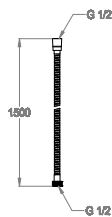

**Chrome**

**Black to White**

**Brushed**

**Matt Luxe**

**Golden**

**Matt Golden**

**05.0001.7**

- Flessibile PVC 1500 mm.
- 1500 mm PVC hose.
- PVC-Brauseschlauch 1500 mm.
- Flexible PVC 1500 mm.
- Flexible PVC 1500 mm.
- Шланг ПВХ 1500 мм.
- 1500 mm PVC软管。

**Natural Colour**

L=1500

05.0001.2

- Flessibile 1500 mm.
- Braueschlauch 1500 mm.
- Flexible 1500 mm.
- Шланг 1500 мм.
- 1500 mm 软管。

Chrome

Black to White

Brushed

Matt Luxe