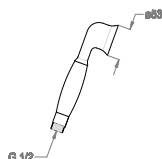

- Doccetta.
- Hand shower.
- Handbrause.
- Douchette.
- Ducha de mano.
- Душевая лейка.
- 手持花洒。

Chrome

Black to White

Brushed

Matt Luxe

Golden

Matt Golden

05.4002.0