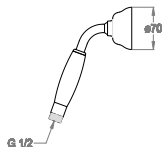

- Doccetta.
- Hand shower.
- Handbrause.
- Douchette.
- Ducha de mano.
- Душевая лейка.
- 手持花洒。

Chrome

Black to White

Brushed

Matt Luxe

Golden

Matt Golden

05.0001.7