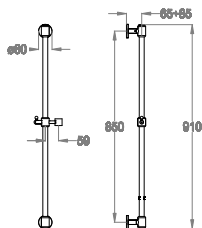

14.0098.0

- Asta a parete.
- Vertical bar.
- Wandgleitstange.
- Barre murale.
- Barra mural.
- Стенная штанга.
- 垂直滑杆。

Chrome

Black to White

Brushed

Matt Luxe

Matt Golden

14.0099.0