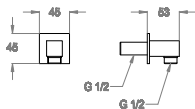

- Attacco erogazione.
- Wall water inlet.
- Wandanschlussbogen.
- Prise d'eau.
- Empalme suministro.
- Крепление излива.
- 墙进水。

Chrome

G 1/2

05.5006.7

- Attacco erogazione.
- Wall water inlet.
- Wandanschlussbogen.
- Prise d'eau.
- Empalme suministro.
- Крепление излива.
- 墙进水。

Chrome

G 1/2

05.5016.2 NEW