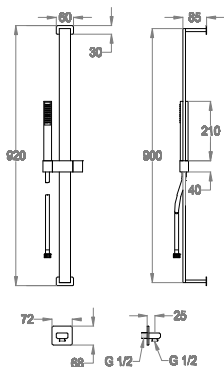

85.3885.0

- Asta a parete con doccia duplex, flex e presa d'acqua. **Chrome**
- Vertical bar with hand shower, flex and wall water inlet.
- Wandgleitstange mit Handbrause, Schlauch und Wasseranschluss.
- Barre murale avec douchette à main, flexible et arrivée d'eau.
- Barra mural con ducha de mano duplex, flex y toma de agua.
- Стенная штанга с душем дуплекс, гибкий шланг и водозабор.
- 垂直滑杆连手持花洒、软管及壁上进水口。