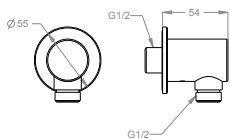

- Attacco erogazione.
- Wall water inlet.
- Wandanschlussbogen.
- Prise d'eau.
- Empalme suministro.
- Крепление излива.
- 墙进水。

Chrome

Black to White

Brushed

Matt Luxe

Golden

Matt Golden

G 1/2