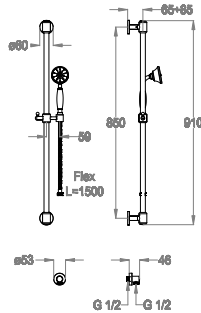

- Asta a parete con doccia duplex, flex e presa d'acqua.
- Vertical bar with hand shower, flex and wall water inlet.
- Wandgleitstange mit Handbrause, Schlauch und Wasseranschluss.
- Barre murale avec douche à main, flexible et arrivée d'eau.
- Barra mural con ducha de mano duplex, flex y toma de agua.
- Стенная штанга с душем дуплекс, гибкий шланг и водозабор.
- 垂直滑杆连手持花洒、软管及壁上进水口。