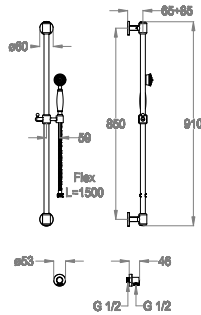

- Asta a parete con doccia duplex, flex e presa d'acqua con fissaggio a baionetta.
- Vertical bar with multifunctional hand shower, flex and wall water inlet with bayonet connection.
- Wandgleitstange mit Multifunktions-Handbrause, Schlauch und Wandanschlussbogen, Bayonet-Verschluss.
- Barre murale avec douche multifonction, flexible et prise d'eau avec système de fixation à baïonnette.
- Barra mural con ducha de mano multifunción, flex y toma de agua con fijación por cierre baioneta.
- Стенная штанга с многофункциональный ручной душ, гибкий шланг и водозабор с байонетным соединением.
- 垂直滑杆连手持花洒多功能手持花洒软管及卡口式固定连接进水口。

Chrome

Black to White

Brushed

Matt Luxe

Golden

Matt Golden

0540022 L=1500