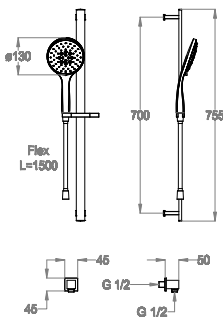

- Asta a parete con doccia multifunzione, flex e presa d'acqua. **Chrome**
- Vertical bar with multifunctional hand shower, flex and wall water inlet.
- Wandgleitstange mit Multifunktions-Handbrause, Schlauch und Wasseranschluss.
- Barre murale avec douchette multifonction, flexible et arrivée d'eau.
- Barra mural con ducha de mano multifunción, flex y toma de agua.
- Стенная штанга с многофункциональный ручной душ, гибкий шланг и водозабор.
- 垂直滑杆连手持花洒多功能手持花洒软管及壁上进水口。

L=1500

0540933