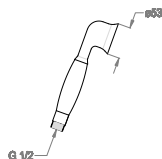

05.4002.2

- Doccetta.
- Hand shower.
- Handbrause.
- Douchette.
- Ducha de mano.
- Душевая лейка.
- 手持花洒。

Chrome

Black to White

Brushed

Matt Luxe

Golden

Matt Golden

05.4003.0