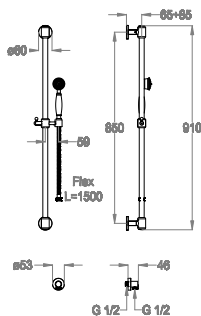

- Asta a parete con doccetta duplex, flex e presa d'acqua con fissaggio a baionetta.
- Vertical bar with multifunctional hand shower, flex and wall water inlet with bayonet connection.
- Wandgleitstange mit Multifunktions-Handbrause, Schlauch und Wandanschlussbogen, Bayonet-Verschluss.
- Barre murale avec douchette multifonction, flexible et prise d'eau avec système de fixation à baïonnette.
- Barra mural con ducha de mano multifunción, flex y toma de agua con fijación por cierre baioneta.
- Стенная штанга с многофункциональный ручной душ, гибкий шланг и водозабор с байонетным соединением.
- 垂直滑杆连手持花洒多功能手持花洒软管及卡口式固定连接进水口。

Chrome

Black to White

Brushed

Matt Luxe

Golden

Matt Golden

0540030 L=1500