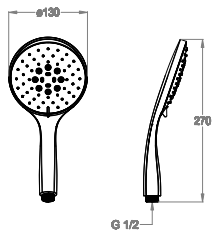

- Asta a parete.
- Vertical bar.
- Wandgleitstange.
- Barre murale.
- Barra mural.
- Стенная штанга.
- 垂直滑杆。

Chrome

Black to White

Brushed

Matt Luxe

Golden

Matt Golden

05.4008.5

- Doccetta.
- Hand shower.
- Handbrause.
- Douchette.
- Ducha de mano.
- Душевая лейка.
- 手持花洒。

Chrome

Black to White

Brushed

Matt Luxe

Matt Golden

05.4093.3

- Doccetta ø 130 mm, multifunzione con getto pioggia, aerato e massaggio.
- Multifunctional hand shower, ø 130 mm, with rain, aerated and massage jets.
- Multifunktions-Handbrause, ø 130 mm mit Regen-, Massage und belüftetem Strahl.
- Douchette ø 130 mm, multifonction, jet pluie, aéré et massage.
- Ducha de mano ø 130 mm, multifunción con chorro lluvia, aireado y masaje.
- Многофункциональный ручной душ, ø 130 мм, с дождем, аэрированный и массажными струями.
- 多功能手持花洒 ø 130 mm, 含雨淋、加气和按摩喷嘴。