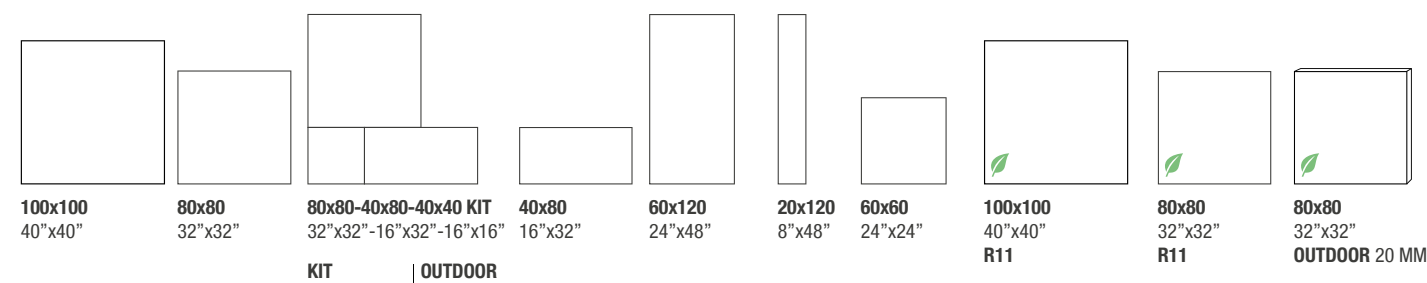

CALCE	74503	74513	74533	74773	74523	74543	74553	74763	74743	74593	74603
	CEMENTO	74502	74512	74532	74772	74522	74542	74552	74762	74742	74592	74602

	POLVERE	74500	74510	74530	74770	74520	74540	74550	74760	74740	74590	74600
	FANGO	74501	74511	74531	74771	74521	74541	74551	74761	74741	74591	74601