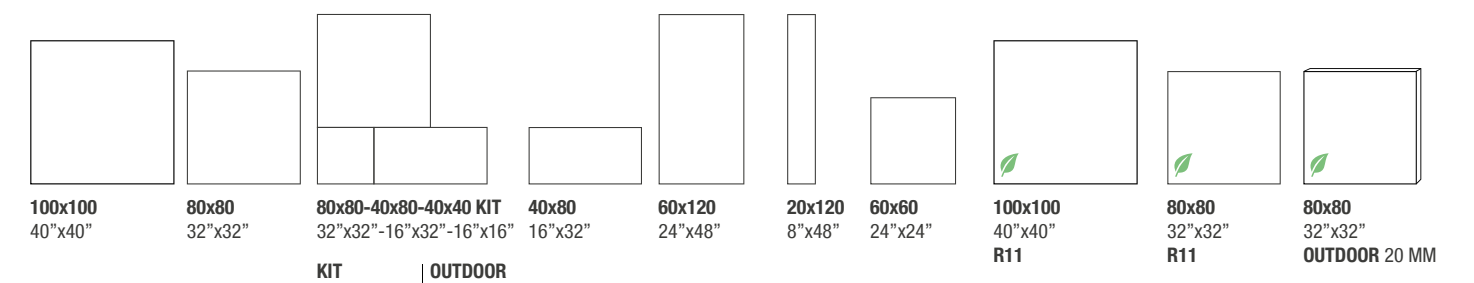

CALCE	74503	74513	74533	74773	74523	74543	74553	74763	74743	74593	74603
	CEMENTO	74502	74512	74532	74772	74522	74542	74552	74762	74742	74592	74602

	POLVERE	74500	74510	74530	74770	74520	74540	74550	74760	74740	74590	74600
	FANGO	74501	74511	74531	74771	74521	74541	74551	74761	74741	74591	74601