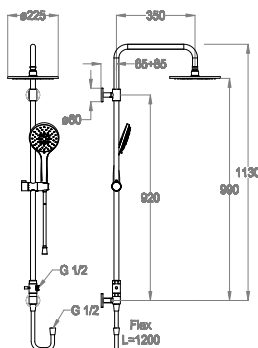

Chrome

Black to White

Brushed

Matt Luxe

Matt Golden

14.5133.6

- Colonna doccia esterna con soffione doccia 200x200 mm, deviatore e doccetta multifunzione per miscelatore vasca esterno.
- External shower bar with shower head 200x200 mm, diverter and shower set with multifunctional hand shower for wall-mounted bath mixer.
- Duschkombination mit Kopfbrause 200x200 mm, Umstellventil und Multifunktions-Handbrause für AP-Wannenfüll- und Brausearmatur.
- Colonne de douche externe avec douche de tête 200x200 mm, inverseur et ensemble douche avec douchette multifonction pour mitigeur/mélangeur bain mural.
- Columna de ducha externa con rociador 200x200 mm, inversor y ducha de mano multifunción para mezclador/batería baño-ducha.
- Наружная колонна для душа с душевой лейкой 200x200 мм, переключателем и многофункциональный ручной душ для наружного смесителя для ванной.
- 用于壁装式浴缸龙头，带200x200 mm莲蓬头、分流阀和多功能手持花洒的明装淋浴杆。

0540933

14.5610.6

- Colonna doccia esterna con soffione doccia \varnothing 225 mm, deviatore e doccetta multifunzione per miscelatore vasca esterno.
- External shower bar with shower head \varnothing 225 mm, diverter and shower set with multifunctional hand shower for wall-mounted bath mixer.
- Duschkombination mit Kopfbrause \varnothing 225 mm, Umstellventil und Multifunktions-Handbrause für AP-Wannenfüll- und Brausearmatur.
- Colonne de douche externe avec douche de tête \varnothing 225 mm, inverseur et ensemble douche avec douchette multifonction pour mitigeur/mélangeur bain mural.
- Columna de ducha externa con rociador \varnothing 225 mm, inversor y ducha de mano multifunción para mezclador/batería baño-ducha.
- Наружная колонна для душа с душевой лейкой \varnothing 225 мм, переключателем и многофункциональный ручной душ для наружного смесителя для ванной.
- 用于壁装式浴缸龙头，带 \varnothing 225 mm莲蓬头、分流阀和多功能手持花洒的明装淋浴杆。