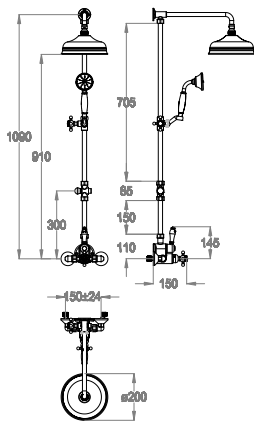

- Colonna doccia esterna con soffione doccia Ø 200 mm, miscelatore doccia esterno termostatico con deviatore, doccetta duplex.
- External shower bar with shower head Ø 200 mm, thermostatic shower mixer with diverter, shower set.
- Duschkombination mit Kopfbrause ø 200 mm, mit AP-Brausethermostat mit Umstellventil, Brausegarnitur.
- Colonne de douche externe avec douche de tête ø 200 mm, mitigeur thermostatique avec inverseur, ensemble douche.
- Columna de ducha externa con rociador ø 200 mm, mezclador externo termostático con inversor, ducha de mano duplex.
- Наружная колонна для душа с душевой лейкой ø 200 мм, термостатическим наружным смесителем для душа с переключателем, душем дуплекс.
- 带ø200 mm莲蓬头、带分流阀的恒温淋浴龙头的明装淋浴杆。

- Colonna doccia esterna con soffione doccia Ø 200 mm, miscelatore doccia esterno termostatico, deviatore e doccetta duplex.
- External shower bar with shower head Ø 200 mm, thermostatic shower mixer, diverter and shower set.
- Duschkombination mit Kopfbrause ø 200 mm, mit AP-Brausethermostat, Umstellventil und Brausegarnitur.
- Colonne de douche externe avec douche de tête ø 200 mm, mitigeur thermostatique, inverseur et ensemble douche.
- Columna de ducha externa con rociador ø 200 mm, mezclador externo termostático, inversor y ducha de mano duplex.
- Наружная колонна для душа с душевой лейкой ø 200 мм, термостатическим наружным смесителем для душа, переключателем и душем дуплекс.
- 带ø200 mm莲蓬头、恒温淋浴龙头、分流阀和手持花洒的明装淋浴杆。