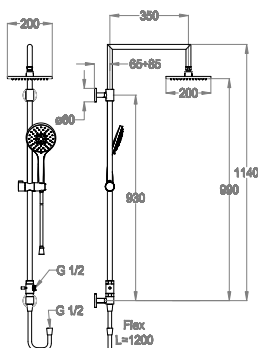

Chrome

Black to White

Brushed

Matt Luxe

Matt Golden

14.5133.6

- Colonna doccia esterna con soffione doccia 200x200 mm, deviatore e doccetta multifunzione per miscelatore vasca esterno.
- External shower bar with shower head 200x200 mm, diverter and shower set with multifunctional hand shower for wall-mounted bath mixer.
- Duschkombination mit Kopfbrause 200x200 mm, Umstellventil und Multifunktions-Handbrause für AP-Wannenfüll- und Brausearmatur.
- Colonne de douche externe avec douche de tête 200x200 mm, inverseur et ensemble douche avec douchette multifonction pour mitigeur/mélangeur bain mural.
- Columna de ducha externa con rociador 200x200 mm, inversor y ducha de mano multifunción para mezclador/batería baño-ducha.
- Наружная колонна для душа с душевой лейкой 200x200 мм, переключателем и многофункциональный ручной душ для наружного смесителя для ванной.
- 用于壁装式浴缸龙头，带200x200 mm莲蓬头、分流阀和多功能手持花洒的明装淋浴杆。