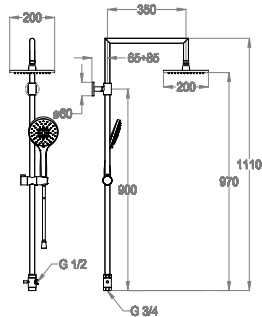

Chrome

Black to White

Brushed

Matt Luxe

Matt Golden

14.2133.6

- Colonna doccia esterna con soffione doccia 200x200 mm, deviatore e doccetta multifunzione.
- External shower bar with shower head 200x200 mm, diverter and shower set with multifunctional hand shower.
- Duschkombination mit Kopfbrause 200x200 mm, Umstellventil und Multifunktions-Handbrause für AP-Armaturen.
- Colonne de douche externe avec douche de tête 200x200 mm, inverseur et ensemble douche avec douchette multifonction.
- Columna de ducha externa con rociador 200x200 mm, inversor y ducha de mano multifunción.
- Наружная колонна для душа с душевой лейкой 200x200 мм, переключателем и многофункциональный ручной душ.
- 带200x200 mm莲蓬头、分流阀和手持花洒的明装多功能手持花洒。