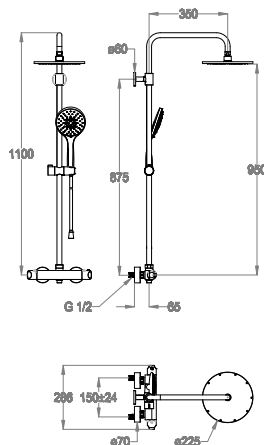

Chrome

Black to White

Brushed

Matt Luxe

Matt Golden

43.6110.6

- Colonna doccia esterna con soffione doccia Ø 225 mm, miscelatore doccia esterno termostatico con deviatore, doccetta multifunzione.
- External shower bar with shower head Ø 225 mm, thermostatic shower mixer with diverter, and shower set with multifunctional hand shower.
- Duschkombination mit Kopfbrause ø 225 mm, mit AP-Brausethermostat mit Umstellventil, und Multifunktions-Handbrause.
- Colonne de douche externe avec douche de tête ø 225 mm, mitigeur thermostatique avec inverseur, ensemble douche avec douchette multifonction.
- Columna de ducha externa con rociador ø 225 mm, mezclador externo termostático con inversor, ducha de mano multifunción.
- Наружная колонна для душа с душевой лейкой ø 225 мм, термостатическим наружным смесителем для душа с переключателем, многофункциональный ручной душ.
- 带ø225 mm莲蓬头、含分流阀的恒温淋浴龙头和手持花洒的明装多功能手持花洒。