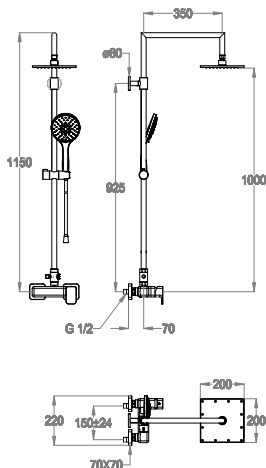

44.6233.6

- Colonna doccia esterna con soffione doccia 200x200 mm, miscelatore doccia esterno, deviatore, doccetta multifunzione.
- External shower bar with shower head 200x200 mm, shower mixer, diverter and shower set with multifunctional hand shower.
- Duschkombination mit Kopfbrause 200x200 mm, AP-Brause-Einhebelmischer, Umstellventil und Multifunktions-Handbrause.
- Colonne de douche externe avec douche de tête 200x200 mm, mitigeur de douche mural, inverseur et ensemble douche avec douchette multifonction.
- Columna de ducha externa con rociador 200x200 mm, monomando externo de ducha, inversor y ducha de mano multifunción.
- Наружная колонна для душа с душевой лейкой 200x200 мм, наружным смесителем для душа, переключателем, многофункциональный ручной душ.
- 带200x200 mm莲蓬头、淋浴龙头、分流阀和手持花洒的明装多功能手持花洒。