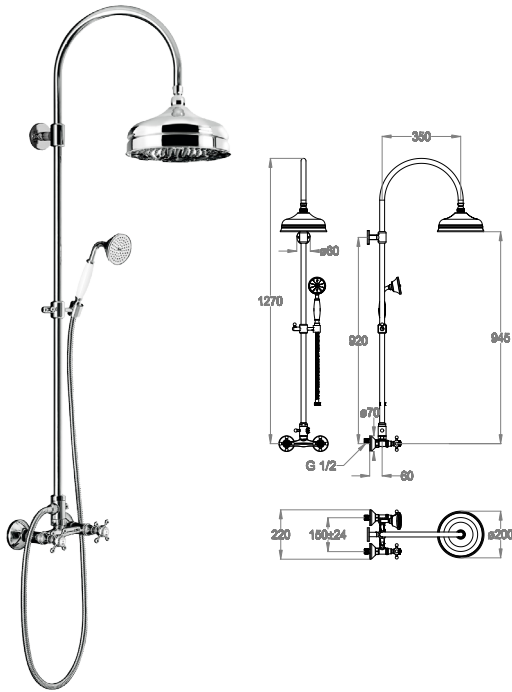

0540933

14.5610.6

- Colonna doccia esterna con soffione doccia \varnothing 225 mm, deviatore e doccetta multifunzione per miscelatore vasca esterno.
- External shower bar with shower head \varnothing 225 mm, diverter and shower set with multifunctional hand shower for wall-mounted bath mixer.
- Duschkombination mit Kopfbrause \varnothing 225 mm, Umstellventil und Multifunktions-Handbrause für AP-Wannenfüll- und Brausearmatur.
- Colonne de douche externe avec douche de tête \varnothing 225 mm, inverseur et ensemble douche avec douchette multifonction pour mitigeur/mélangeur bain mural.
- Columna de ducha externa con rociador \varnothing 225 mm, inversor y ducha de mano multifunción para mezclador/batería baño-ducha.
- Наружная колонна для душа с душевой лейкой \varnothing 225 мм, переключателем и многофункциональный ручной душ для наружного смесителя для ванной.
- 用于壁装式浴缸龙头，带 \varnothing 225 mm莲蓬头、分流阀和多功能手持花洒的明装淋浴杆。

0540933

20.6224.1

- Colonna doccia esterna con soffione doccia Ø 200 mm, miscelatore doccia esterno, deviatore e doccetta duplex.
- External shower bar with shower head Ø 200 mm, shower mixer, diverter and shower set.
- Duschkombination mit Kopfbrause ø 200 mm, AP-Brause-Armatur, Umstellventil und Brausegarnitur.
- Colonne de douche externe avec douche de tête ø 200 mm, mélangeur, inverseur, ensemble douche.
- Columna de ducha externa con rociador ø 200 mm, batería externa de ducha, inversor y ducha de mano duplex.
- Наружная колонна для душа с душевой лейкой ø 200 мм, наружным смесителем для душа, переключателем и душем дуплекс.
- 带ø200 mm莲蓬头、淋浴龙头、分流阀和手持花洒的明装淋浴杆。