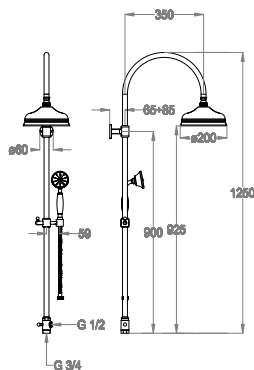

- Colonna doccia esterna con soffione doccia Ø 200 mm, miscelatore doccia esterno termostatico, deviatore e doccetta duplex.
- External shower bar with shower head Ø 200 mm, thermostatic shower mixer, diverter and shower set.
- Duschkombination mit Kopfbrause ø 200 mm, mit AP-Brausethermostat, Umstellventil und Brausegarnitur.
- Colonne de douche externe avec douche de tête ø 200 mm, mitigeur thermostatique, inverseur et ensemble douche.
- Columna de ducha externa con rociador ø 200 mm, mezclador externo termostático, inversor y ducha de mano duplex.
- Наружная колонна для душа с душевой лейкой ø 200 мм, термостатическим наружным смесителем для душа, переключателем и душем дуплекс.
- 带ø200 mm莲蓬头、恒温淋浴龙头、分流阀和手持花洒的明装淋浴杆。

- Colonna doccia esterna con soffione doccia Ø 200 mm, deviatore e doccetta duplex.
- External shower bar with shower head ø 200 mm, diverter and shower set.
- Duschkombination mit Kopfbrause ø 200 mm, Umstellventil und Brausegarnitur für AP-Armaturen.
- Colonne de douche externe avec douche de tête ø 200 mm, inverseur et ensemble douche.
- Columna de ducha externa con rociador ø 200 mm, inversor y ducha de mano duplex.
- Наружная колонна для душа с душевой лейкой ø 200 мм, переключателем и душем дуплекс.
- 带ø200 mm莲蓬头、分流阀和手持花洒的明装淋浴杆。