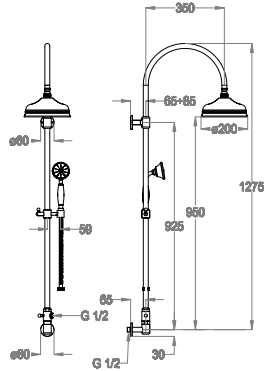

- Colonna doccia esterna con soffione doccia Ø 200 mm, deviatore e doccetta duplex.
- External shower bar with shower head ø 200 mm, diverter and shower set.
- Duschkombination mit Kopfbrause ø 200 mm, Umstellventil und Brausegarnitur für AP-Armaturen.
- Colonne de douche externe avec douche de tête ø 200 mm, inverseur et ensemble douche.
- Columna de ducha externa con rociador ø 200 mm, inversor y ducha de mano duplex.
- Наружная колонна для душа с душевой лейкой ø 200 мм, переключателем и душем дуплекс.
- 带ø200 mm莲蓬头、分流阀和手持花洒的明装淋浴杆。

- Colonna doccia incasso con soffione doccia Ø 200 mm, deviatore e doccetta duplex.
- Built-in shower bar with shower head Ø 200 mm, diverter and shower set.
- Duschkombination mit Kopfbrause Ø 200 mm, Umstellventil und Brausegarnitur für UP-Armaturen.
- Colonne de douche encastrée avec douche de tête Ø 200 mm, inverseur et ensemble douche.
- Columna de ducha empotrable con rociador Ø 200 mm, inversor y ducha de mano duplex.
- Встроенная колонна для душа с душевой лейкой Ø 200 мм, переключателем и душем дуплекс.
- 带Ø200 mm莲蓬头、分流阀和手持花洒的嵌入式淋浴杆。