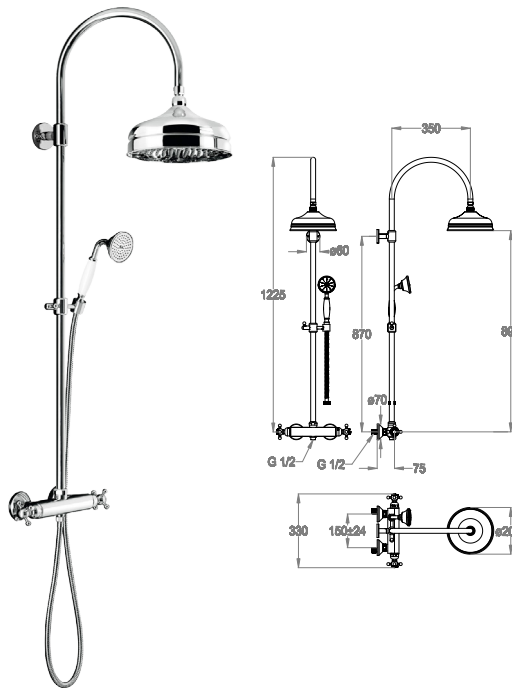

0540933

20.6224.1

- Colonna doccia esterna con soffione doccia Ø 200 mm, miscelatore doccia esterno, deviatore e doccetta duplex.
- External shower bar with shower head Ø 200 mm, shower mixer, diverter and shower set.
- Duschkombination mit Kopfbrause ø 200 mm, AP-Brause-Armatur, Umstellventil und Brausegarnitur.
- Colonne de douche externe avec douche de tête ø 200 mm, mélangeur, inverseur, ensemble douche.
- Columna de ducha externa con rociador ø 200 mm, batería externa de ducha, inversor y ducha de mano duplex.
- Наружная колонна для душа с душевой лейкой ø 200 мм, наружным смесителем для душа, переключателем и душем дуплекс.
- 带ø200 mm莲蓬头、淋浴龙头、分流阀和手持花洒的明装淋浴杆。

- Colonna doccia esterna con soffione doccia Ø 200 mm, miscelatore doccia esterno termostatico con deviatore, doccetta duplex.
- External shower bar with shower head Ø 200 mm, thermostatic shower mixer with diverter, shower set.
- Duschkombination mit Kopfbrause ø 200 mm, mit AP-Brausethermostat mit Umstellventil, Brausegarnitur.
- Colonne de douche externe avec douche de tête ø 200 mm, mitigeur thermostatique avec inverseur, ensemble douche.
- Columna de ducha externa con rociador ø 200 mm, mezclador externo termostático con inversor, ducha de mano duplex.
- Наружная колонна для душа с душевой лейкой ø 200 мм, термостатическим наружным смесителем для душа с переключателем, душем дуплекс.
- 带ø200 mm莲蓬头、带分流阀的恒温淋浴龙头的明装淋浴杆。