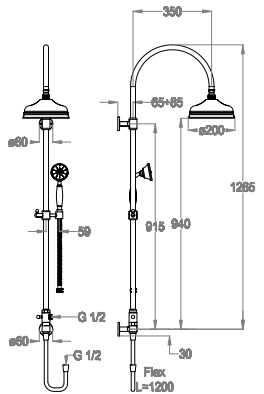

- Colonna doccia incasso con soffione doccia Ø 200 mm, deviatore e doccetta duplex.
- Built-in shower bar with shower head Ø 200 mm, diverter and shower set.
- Duschkombination mit Kopfbrause Ø 200 mm, Umstellventil und Brausegarnitur für UP-Armaturen.
- Colonne de douche encastrée avec douche de tête Ø 200 mm, inverseur et ensemble douche.
- Columna de ducha empotrable con rociador Ø 200 mm, inversor y ducha de mano duplex.
- Встроенная колонна для душа с душевой лейкой Ø 200 мм, переключателем и душем дуплекс.
- 带Ø200 mm莲蓬头、分流阀和手持花洒的嵌入式淋浴杆。

- Colonna doccia esterna con soffione doccia Ø 200 mm, deviatore e doccetta duplex per miscelatore vasca esterno.
- External shower bar with shower head Ø 200 mm, diverter and shower set for wall-mounted bath mixer.
- Duschkombination mit Kopfbrause Ø 200 mm, Umstellventil und Brausegarnitur für AP-Wannenfüll- und Brausearmatur.
- Colonne de douche externe avec douche de tête Ø 200 mm, inverseur et ensemble douche pour mitigeur/mélangeur bain mural.
- Columna de ducha externa con rociador Ø 200 mm, inversor y ducha de mano duplex para mezclador/batería baño-ducha.
- Наружная колонна для душа с душевой лейкой Ø 200 мм, переключателем и душем дуплекс для наружного смесителя для ванной.
- 用于壁挂式浴缸龙头，带Ø200 mm莲蓬头、分流阀和手持花洒的明装淋浴杆。