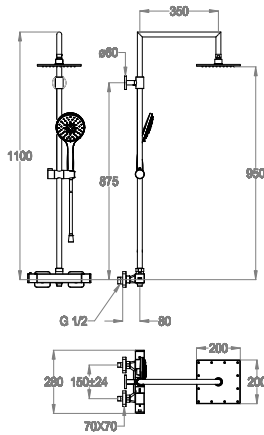

Chrome

Black to White

Brushed

Matt Luxe

Matt Golden

44.6133.6

- Colonna doccia esterna con soffione doccia 200x200 mm, miscelatore doccia esterno termostatico con deviatore, doccetta multifunzione.
- External shower bar with shower head 200x200 mm, thermostatic shower mixer with diverter, and shower set with multifunctional hand shower.
- Duschkombination mit Kopfbrause 200x200 mm, AP-Brausethermostat mit Umstellventil, und Multifunktions-Handbrause.
- Colonne de douche externe avec douche de tête 200x200 mm, mitigeur thermostatique avec inverseur, ensemble douche avec douchette multifonction.
- Columna de ducha externa con rociador 200x200 mm, mezclador externo termostático con inversor, ducha de mano multifunción.
- Наружная колонна для душа с душевой лейкой 200x200 мм, термостатическим наружным смесителем для душа с переключателем, многофункциональный ручной душ.
- 带200x200 mm莲蓬头、含分流阀的恒温淋浴龙头和手持花洒的明装多功能手持花洒。