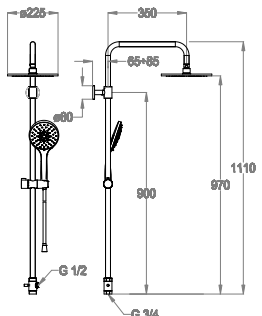

- Colonna doccia esterna con soffione doccia $\varnothing$ 225 mm, deviatore e doccetta multifunzione.
- External shower bar with shower head $\varnothing$ 225 mm, diverter and shower set with multifunctional hand shower.
- Duschkombination mit Kopfbrause $\varnothing$ 225 mm, Umstellventil und Multifunktions-Handbrause für UP-Armaturen.
- Colonne de douche externe avec douche de tête $\varnothing$ 225 mm, inverseur et ensemble douche avec douchette multifonction.
- Columna de ducha externa con rociador $\varnothing$ 225 mm, inversor y ducha de mano multifunción.
- Наружная колонна для душа с душевой лейкой $\varnothing$ 225 мм, переключателем и многофункциональный ручной душ.
- 带 $\varnothing$ 225 mm莲蓬头、分流阀和手持花洒的明装多功能手持花洒。

Chrome

Black to White

Brushed

Matt Luxe

Matt Golden