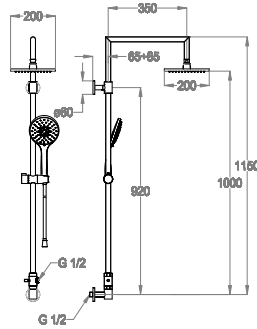

0540933

14.3133.6

- Colonna doccia incasso con soffione doccia 200x200 mm, deviatore e doccetta multifunzione.
- Built-in shower bar with shower head 200x200 mm, diverter and shower set with multifunctional hand shower.
- Duschkombination mit Kopfbrause 200x200 mm, Umstellventil und Multifunktions-Handbrause für UP-Armaturen.
- Colonne de douche encastrée avec douche de tête 200x200 mm, inverseur et ensemble douche avec douchette multifonction.
- Columna de ducha empotrable con rociador 200x200 mm, inversor y ducha de mano multifunción.
- Встроенная колонна для душа с душевой лейкой 200x200 мм, переключателем и многофункциональный ручной душ.
- 帶200x200 mm蓮蓬頭、分流閥和多功能手持花灑的嵌入式淋浴杆。