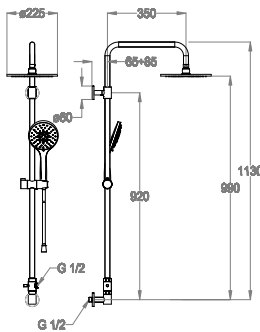

Chrome

Black to White

Brushed

Matt Luxe

Matt Golden

14.3610.6

- Colonna doccia incasso con soffione doccia \varnothing 225 mm, deviatore e doccetta multifunzione.
- Built-in shower bar with shower head \varnothing 225 mm, diverter and shower set with multifunctional hand shower.
- Duschkombination mit Kopfbrause \varnothing 225 mm, Umstellventil und Multifunktions-Handbrause für UP-Armaturen.
- Colonne de douche encastrée avec douche de tête \varnothing 225 mm, inverseur et ensemble douche avec douchette multifonction.
- Columna de ducha empotrable con rociador \varnothing 225 mm, inversor y ducha de mano multifunción.
- Встроенная колонна для душа с душевой лейкой \varnothing 225 мм, переключателем и многофункциональный ручной душ.
- 帶 \varnothing 225 mm蓮蓬頭、分流閥和多功能手持花灑的嵌入式淋浴杆。

Chrome

Black to White

Brushed

Matt Luxe

Matt Golden

14.5133.6

- Colonna doccia esterna con soffione doccia 200x200 mm, deviatore e doccetta multifunzione per miscelatore vasca esterno.
- External shower bar with shower head 200x200 mm, diverter and shower set with multifunctional hand shower for wall-mounted bath mixer.
- Duschkombination mit Kopfbrause 200x200 mm, Umstellventil und Multifunktions-Handbrause für AP-Wannenfüll- und Brausearmatur.
- Colonne de douche externe avec douche de tête 200x200 mm, inverseur et ensemble douche avec douchette multifonction pour mitigeur/mélangeur bain mural.
- Columna de ducha externa con rociador 200x200 mm, inversor y ducha de mano multifunción para mezclador/batería baño-ducha.
- Наружная колонна для душа с душевой лейкой 200x200 мм, переключателем и многофункциональный ручной душ для наружного смесителя для ванной.
- 用于壁装式浴缸龙头，带200x200 mm莲蓬头、分流阀和多功能手持花洒的明装淋浴杆。