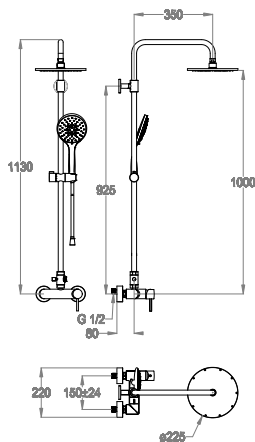

44.6233.6

- Colonna doccia esterna con soffione doccia 200x200 mm, miscelatore doccia esterno, deviatore, doccetta multifunzione.
- External shower bar with shower head 200x200 mm, shower mixer, diverter and shower set with multifunctional hand shower.
- Duschkombination mit Kopfbrause 200x200 mm, AP-Brause-Einhebelmischer, Umstellventil und Multifunktions-Handbrause.
- Colonne de douche externe avec douche de tête 200x200 mm, mitigeur de douche mural, inverseur et ensemble douche avec douchette multifonction.
- Columna de ducha externa con rociador 200x200 mm, monomando externo de ducha, inversor y ducha de mano multifunción.
- Наружная колонна для душа с душевой лейкой 200x200 мм, наружным смесителем для душа, переключателем, многофункциональный ручной душ.
- 带200x200 mm莲蓬头、淋浴龙头、分流阀和手持花洒的明装多功能手持花洒。

Chrome

Black to White

Brushed

Matt Luxe

Matt Golden

84.6210.6

- Colonna doccia esterna con soffione doccia Ø 225 mm, miscelatore doccia esterno, deviatore e doccetta multifunzione.
- External shower bar with shower head Ø 225 mm, shower mixer, diverter and shower set with multifunctional hand shower.
- Duschkombination mit Kopfbrause Ø 225 mm, AP-Brause-Einhebelmischer, Umstellventil und Multifunktions-Handbrause.
- Colonne de douche externe avec douche de tête Ø 225 mm, mitigeur, inverseur, ensemble douche avec douchette multifonction.
- Columna de ducha externa con rociador Ø 225 mm, mezclador externo, inversor y ducha de mano multifunción.
- Наружная колонна для душа с душевой лейкой Ø 225 мм, наружным смесителем для душа, переключателем и многофункциональный ручной душ.
- 带Ø225 mm莲蓬头、淋浴龙头、分流阀和手持花洒的明装多功能手持花洒。