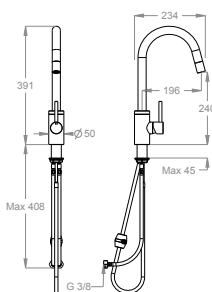

48.7514.2

0590548

- Miscelatore monocomando per lavello con bocca girevole, h. 359 mm, interasse 205 mm.
- Single lever sink mixer with swivel spout, 359 mm high, center distance 205 mm long.
- Spültisch-Einhebelmischer mit Schwenkauslauf, Höhe 359 mm, Ausladung 205 mm.
- Mitigeur pour évier avec bec mobile, hauteur 359 mm, entraxe 205 mm.
- Mezclador monomando para fregadera con caño giratorio, altura 359 mm, distancia entre los ejes 205 mm.
- Смеситель однорычажный для раковины с поворотным на изливом, высотой 359 мм, межос.расстояние 205 мм.
- 带可旋转水嘴的单柄水槽龙头，359mm高，轴间距205mm。

Stainless Steel

48.7610.2

0590545

- Miscelatore monocomando per lavello con bocca girevole e doccetta estraibile, h. 391 mm, interasse 196 mm.
- Single lever sink mixer with swivel spout and pull-out shower, 391 mm high, center distance 196 mm long.
- Spültisch-Einhebelmischer mit Schwenkauslauf und ausziehbarer Schlupfbrause, Höhe 391 mm, Ausladung 196 mm.
- Mitigeur pour évier avec bec mobile et douchette escamotable, hauteur 391 mm, entraxe 196 mm.
- Mezclador monomando para fregadera con caño giratorio y ducha extraíble, altura 391 mm, distancia entre los ejes 196 mm.
- Смеситель однорычажный для раковины с поворотным изливом и вынимаемым душем, высотой 391 мм, межос.расстояние 196 мм.
- 带可旋转水嘴的单柄水槽龙头，391 mm高，轴间距196 mm。