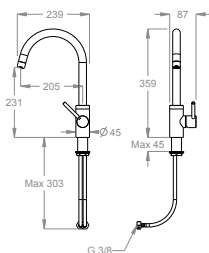

48.7514.2

0590548

- Miscelatore monocomando per lavello con bocca girevole, h. 359 mm, interasse 205 mm.
- Single lever sink mixer with swivel spout, 359 mm high, center distance 205 mm long.
- Spültisch-Einhebelmischer mit Schwenkauslauf, Höhe 359 mm, Ausladung 205 mm.
- Mitigeur pour évier avec bec mobile, hauteur 359 mm, entraxe 205 mm.
- Mezclador monomando para fregadera con caño giratorio, altura 359 mm, distancia entre los ejes 205 mm.
- Смеситель однорычажный для раковины с поворотным на изливом, высотой 359 мм, межос.расстояние 205 мм.
- 带可旋转水嘴的单柄水槽龙头，359mm高，轴间距205mm。

Stainless Steel