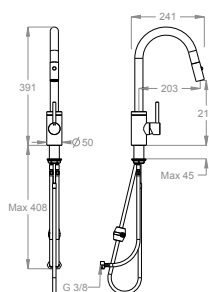

Stainless Steel

48.7610.2

0590545

- Miscelatore monocomando per lavello con bocca girevole e doccetta estraibile, h. 391 mm, interasse 196 mm.
- Single lever sink mixer with swivel spout and pull-out shower, 391 mm high, center distance 196 mm long.
- Spültisch-Einhebelmischer mit Schwenkauslauf und ausziehbarer Schlupfbrause, Höhe 391 mm, Ausladung 196 mm.
- Mitigeur pour évier avec bec mobile et douchette escamotable, hauteur 391 mm, entraxe 196 mm.
- Mezclador monomando para fregadera con caño giratorio y ducha extraíble, altura 391 mm, distancia entre los ejes 196 mm.
- Смеситель однорычажный для раковины с поворотным изливом и вынимаемым душем, высотой 391 мм, межос.расстояние 196 мм.
- 带可旋转水嘴的单柄水槽龙头，391 mm高，轴间距196 mm。

Stainless Steel

48.7610.3

0590545

- Miscelatore monocomando per lavello con bocca girevole e doccetta multifunzione estraibile, h. 391 mm, interasse 203 mm.
- Single lever sink mixer with swivel spout and multifunctional pull-out shower, 391 mm high, center distance 203 mm long.
- Spültisch-Einhebelmischer mit Schwenkauslauf und ausziehbarer Multifunktions-Schlupfbrause, Höhe 391 mm, Ausladung 203 mm.
- Mitigeur pour évier avec bec mobile et douchette multifonction escamotable, hauteur 391 mm, entraxe 203 mm.
- Mezclador monomando para fregadera con caño giratorio y ducha multifonction extraíble, altura 391 mm, distancia entre los ejes 203 mm.
- Смеситель однорычажный для раковины с поворотным изливом и вынимаемым многофункциональный душем, высотой 391 мм, межос.расстояние 203 мм.
- 带可旋转水嘴的单柄水槽龙头多功能，391 mm高，轴间距203 mm。