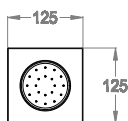

14.7032.8

Articoli complementari necessari
Necessary complementary items
Notwendige komplementäre Artikel
Articles complémentaires nécessaires
Artículos complementarios necesarios
Необходимые дополнительные предметы
必须的配套产品