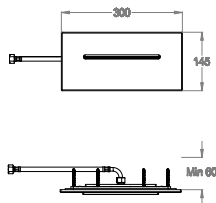

85.4413.8

Articoli complementari necessari
Necessary complementary items
Notwendige komplementäre Artikel
Articles complémentaires nécessaires
Artículos complementarios necesarios
Необходимые дополнительные предметы
必须的配套产品

05.2449.0

page 495

- Parte esterna bocca di erogazione incasso a cascata a parete, ingresso acqua 1/2", con piastra, 300x145 mm.
- External part for built-in wall-mounted cascade water spout 1/2", with cover plate 300x145 mm.
- Fertigmontageset zu UP-Wasserfall-Wandauslauf, 300x145 mm, 1/2" mit Abdeckplatte.
- Partie extérieure pour bec mural encastré à cascade, arrivée d'eau 1/2", avec plaque, 300x145 mm.
- Parte externa caño de suministro empotrable en cascada mural, entrada agua 1/2", con placa, 300x145 mm.
- Наружная часть для монтируемого на стене встроенного распылителя воды 1/2", с каскадной насадкой и пластиной, 300x145 мм.
- 外露部分，适用于壁装、嵌入、瀑布式水嘴 1/2"，带面板，300x145mm。

Chrome

Black to White

Brushed

Matt Luxe

Matt Golden