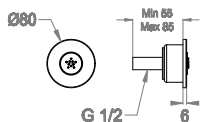

14.7005.1

- Soffione doccia body jet laterale incasso rotondo orientabile $\varnothing$ 80 mm, con getto pioggia.
- Built-in wall-mounted round lateral adjustable shower body spray $\varnothing$ 80 mm, with rain jet.
- UP-Seitenbrause zur Körpermassage, verstellbar, rund, $\varnothing$ 80 mm mit Regenstrahl.
- Jet de corps latéral encastré pour douche, mural $\varnothing$ 80 mm, rond, orientable avec jet à effet pluie.
- Ducha lateral empotrable redonda orientable $\varnothing$ 80 mm, con chorro lluvia.
- Монтируемый на стене, встроенный, круглый, боковой, регулируемый распыляющий душ $\varnothing$ 80 мм с дождевой насадкой.
- 壁装、嵌入、圆形、横向、可调校的淋浴身体喷头 $\varnothing$ 80 mm，带雨淋式喷嘴。

Chrome

Black to White

Brushed

Matt Luxe

Matt Golden

14.7005.2

- Soffione doccia body jet laterale incasso rotondo $\varnothing$ 80 mm, con getto nebulizzato.
- Built-in wall-mounted round lateral shower body spray $\varnothing$ 80 mm, with nebulizer jet.
- UP-Seitenbrause zur Körpermassage, rund, $\varnothing$ 80 mm mit Verneblerdüsen.
- Jet de corps latéral encastré pour douche, mural $\varnothing$ 80 mm, rond, avec jet de pulvérisation.
- Ducha lateral empotrable redonda $\varnothing$ 80 mm, con chorro nebulizado.
- Монтируемый на стене, встроенный, круглый, боковой распыляющий душ $\varnothing$ 80 мм с распыляющей насадкой.
- 壁装、嵌入、圆形、横向、淋浴身体喷头 $\varnothing$ 80 mm，带喷雾式喷嘴。

Chrome

Black to White

Brushed

Matt Luxe

Matt Golden