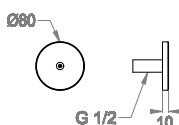

14.7005.1

- Soffione doccia body jet laterale incasso rotondo orientabile $\varnothing$ 80 mm, con getto pioggia.
- Built-in wall-mounted round lateral adjustable shower body spray $\varnothing$ 80 mm, with rain jet.
- UP-Seitenbrause zur Körpermassage, verstellbar, rund, $\varnothing$ 80 mm mit Regenstrahl.
- Jet de corps latéral encastré pour douche, mural $\varnothing$ 80 mm, rond, orientable avec jet à effet pluie.
- Ducha lateral empotrable redonda orientable $\varnothing$ 80 mm, con chorro lluvia.
- Монтируемый на стене, встроенный, круглый, боковой, регулируемый распыляющий душ $\varnothing$ 80 мм с дождевой насадкой.
- 壁装、嵌入、圆形、横向、可调校的淋浴身体喷头 $\varnothing$ 80 mm，带雨淋式喷嘴。

Chrome

Black to White

Brushed

Matt Luxe

Matt Golden

14.7005.2

- Soffione doccia body jet laterale incasso rotondo $\varnothing$ 80 mm, con getto nebulizzato.
- Built-in wall-mounted round lateral shower body spray $\varnothing$ 80 mm, with nebulizer jet.
- UP-Seitenbrause zur Körpermassage, rund, $\varnothing$ 80 mm mit Verneblerdüsen.
- Jet de corps latéral encastré pour douche, mural $\varnothing$ 80 mm, rond, avec jet de pulvérisation.
- Ducha lateral empotrable redonda $\varnothing$ 80 mm, con chorro nebulizado.
- Монтируемый на стене, встроенный, круглый, боковой распыляющий душ $\varnothing$ 80 мм с распыляющей насадкой.
- 壁装、嵌入、圆形、横向、淋浴身体喷头 $\varnothing$ 80 mm，带喷雾式喷嘴。

Chrome

Black to White

Brushed

Matt Luxe

Matt Golden