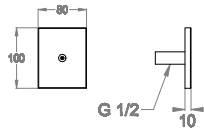

## 14.7031.1

- Soffione doccia body jet laterale incasso squadrato orientabile 80x100 mm, con getto pioggia.
- Built-in wall-mounted square lateral adjustable shower body spray 80x100 mm, with rain jet.
- UP-Seitenbrause zur Körpermassage, verstellbar, rechteckig, 80x100 mm mit Regenstrahl.
- Jet de corps latéral encastré pour douche, mural 80x100 mm, carré, orientable avec jet à effet pluie.
- Ducha lateral empotrable cuadrada orientable 80x100 mm, con chorro lluvia.
- Монтируемый на стене, встроенный, квадратный, боковой, регулируемый распыляющий душ 80x100 мм с дождевой насадкой.
- 壁装、嵌入、方形、横向、可调校的淋浴身体喷头 80x100 mm，带雨淋式喷嘴。

## 14.7031.2

- Soffione doccia body jet laterale incasso squadrato 80x100 mm, con getto nebulizzato.
- Built-in wall-mounted square lateral shower body spray 80x100 mm, with nebulizer jet.
- UP-Seitenbrause zur Körpermassage, rechteckig, 80x100 mm mit Verneblerdüsen.
- Jet de corps latéral encastré pour douche, mural 80x100 mm, carré avec jet de pulvérisation.
- Ducha lateral empotrable cuadrada 80x100 mm, con chorro nebulizado.
- Монтируемый на стене, встроенный, квадратный, боковой распыляющий душ 80x100 мм с распыляющей насадкой.
- 壁装、嵌入、方形、横向、淋浴身体喷头 80x100 mm，带喷雾式喷嘴。