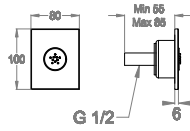

### 05.2449.1

page 496

- Parte esterna soffione doccia body jet laterale incasso quadrato orientabile 125x125 mm, con getto pioggia.
- External part for built-in wall-mounted square lateral adjustable shower body spray 125x125 mm, with rain jet.
- Fertigmontageset zu UP-Seitenbrause für Körpermassage, 125x125 mm, verstellbar, rechteckig mit Regenstrahl.
- Partie extérieure pour jet de corps latéral encastré pour douche, mural 125x125 mm, carré, orientable, avec jet à effet pluie.
- Parte externa rociador de ducha lateral empotrable rectilíneo orientable 125x125 mm, con chorro lluvia.
- Наружная часть для монтируемого на стене, встроенного, квадратного, бокового, регулируемого распыляющего душа 125x125 мм с дождевой насадкой.
- 外露部分，适用于壁装、嵌入、方形、带雨淋式喷嘴的可调校淋浴身体喷头 125x125 mm。

**Chrome**

**Black to White**

**Brushed**

**Matt Luxe**

**Matt Golden**

**Natural Colour**

- Parte incasso soffione doccia body jet laterale.
- Built-in part for lateral shower body spray.
- UP-Einbaukörper zu Seitenbrause für Körpermassage.
- Partie encastrée pour jet de corps latéral pour douche.
- Parte empotrable rociador de ducha lateral.
- Встроенная часть для бокового распыляющего душа.
- 横向淋浴身体喷头的预埋件。

## 14.7031.1

- Soffione doccia body jet laterale incasso squadrato orientabile 80x100 mm, con getto pioggia.
- Built-in wall-mounted square lateral adjustable shower body spray 80x100 mm, with rain jet.
- UP-Seitenbrause zur Körpermassage, verstellbar, rechteckig, 80x100 mm mit Regenstrahl.
- Jet de corps latéral encastré pour douche, mural 80x100 mm, carré, orientable avec jet à effet pluie.
- Ducha lateral empotrable cuadrada orientable 80x100 mm, con chorro lluvia.
- Монтируемый на стене, встроенный, квадратный, боковой, регулируемый распыляющий душ 80x100 мм с дождевой насадкой.
- 壁装、嵌入、方形、横向、可调校的淋浴身体喷头 80x100 mm，带雨淋式喷嘴。