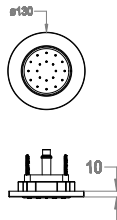

## 14.7031.2

- Soffione doccia body jet laterale incasso squadrato 80x100 mm, con getto nebulizzato.
- Built-in wall-mounted square lateral shower body spray 80x100 mm, with nebulizer jet.
- UP-Seitenbrause zur Körpermassage, rechteckig, 80x100 mm mit Verneblerdüsen.
- Jet de corps latéral encastré pour douche, mural 80x100 mm, carré avec jet de pulvérisation.
- Ducha lateral empotrable cuadrada 80x100 mm, con chorro nebulizado.
- Монтируемый на стене, встроенный, квадратный, боковой распыляющий душ 80x100 мм с распыляющей насадкой.
- 壁装、嵌入、方形、横向、淋浴身体喷头 80x100 mm，带喷雾式喷嘴。

## 14.7010.8

- Parte esterna soffione doccia body jet laterale incasso rotondo orientabile ø 130 mm, con getto pioggia.
- External part for built-in wall-mounted round lateral adjustable shower body spray ø 130 mm, with rain jet.
- Fertigmontage-set zu UP-Seitenbrause für Körpermassage, verstellbar, rund, ø 130 mm mit Regenstrahl.
- Partie extérieure pour jet de corps latéral encastré pour douche, mural ø 130 mm, rond, orientable avec jet à effet pluie.
- Parte externa rociador de ducha lateral empotrable redondo orientable ø 130 mm, con chorro lluvia.
- Наружная часть для монтируемого на стене, встроенного, круглого, бокового, регулируемого распыляющего душа ø 130 мм с дождевой насадкой.
- 外露部分，适用于壁装、嵌入、圆形、横向、带雨淋式喷嘴的可调校淋浴身体喷头 ø130 mm。